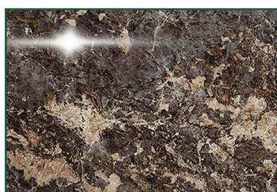

LB 15/23/38  
23-Королевский опал свет.  
комп. 15: 6014  
комп. 23: 6014 (краш. 6029)  
комп. 38: 387

LB 15/23/38  
24-Семолина бежевая  
комп. 15: 6014  
комп. 23: 6017  
комп. 38: 332 (краш. 455)

LB 15/23/38  
25-Белый глянec  
комп. 15: 6056  
комп. 23: 6082  
комп. 38: 478

LB 15/23/38  
26-Кастилло темный  
комп. 15: 6051  
комп. 23: 619  
комп. 38: 459 (краш. 6021)

LB 15/23/38  
27-Антарес 4040  
комп. 15: 6014  
комп. 23: 6014  
комп. 38: 210 (краш. 452)

LB 15/23/38  
28-Сосна винтажная  
комп. 15: 6014  
комп. 23: 6014 (краш. 6115)  
комп. 38: 210 (краш. 388)

LB 15/23/38  
29-Королевский опал  
комп. 15: 6065  
комп. 23: 6065  
комп. 38: 685 (краш. 6073)

LB 15/23/38  
30-Дуб Ниагара  
комп. 15: 6018  
комп. 23: 6018 (краш. 6018)  
комп. 38: 339

LB 15/23/38  
31-Королевский опал глян.  
комп. 15: 6065  
комп. 23: 6065  
комп. 38: 485 (краш. 6073)